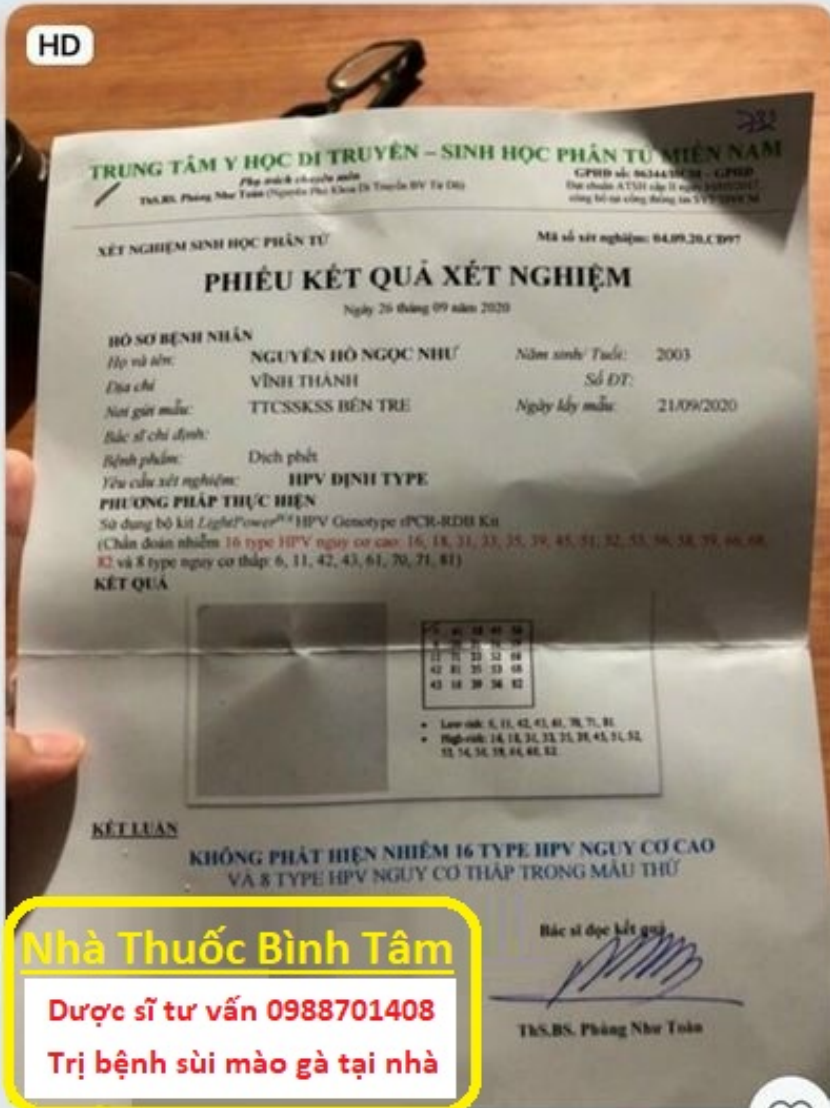

Bệnh sùi mào gà là gì? Tại sao cần chữa trị nhanh chóng?

Sùi mào gà (mụn cóc sinh dục) là bệnh truyền nhiễm xã hội do virus HPV dẫn đến ra. Bệnh có khả năng lây lan nhanh, dễ tái phát cũng như nếu kéo dài có thể gây nên hậu quả nghiêm trọng đến sức khỏe sinh sản.

Lý do cơ bản

- Giao hợp tình dục không đảm bảo.
- Tiếp xúc trực tiếp với vùng da chứa vi rút.
- Dùng chung đồ cá nhân.
- Lây nhiễm từ mẹ sang con khi sinh.

Dấu hiệu nhận biết sớm

- Nốt bệnh sùi nhỏ màu hồng nhạt hay trùng màu da.
- Mềm, không đau ở giai đoạn sớm.
- Phát triển thành từng cụm giống hoa súp lơ.
- Tạo ra tại bộ phận sinh dục, hậu môn, đôi khi ở miệng.

Phát hiện ra nhanh chóng cũng như chữa đúng cách giúp giảm thiểu lây lan cũng như giảm nguy

cơ tác hại.

Vừa mới nhận được

0988701408

18:11 Hôm nay

HD

Nhà Thuốc Bình Tâm

Số điện thoại 0988701408

Trị bệnh sùi mào gà tại nhà

Kết quả ngon rồi e

18:12

Dạ. Em cảm ơn anh nhiều lắm ạ

Podophyllin 25% Thái Lan có tác dụng gì?

Podophyllin 25% là dung dịch bôi ngoài da sử dụng để loại bỏ thương tổn bệnh sùi mào gà giai đoạn sớm. Sản phẩm được nhập khẩu từ Thái Lan, dùng phổ biến trong trị tại chỗ.